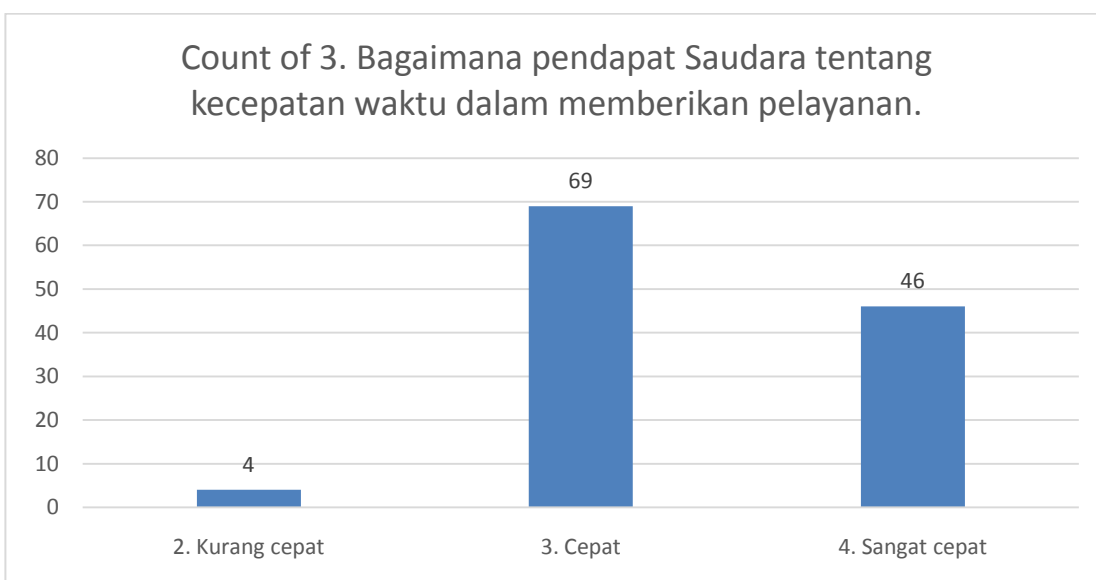

Skor nomor 3 = $399/119 = 3,35$