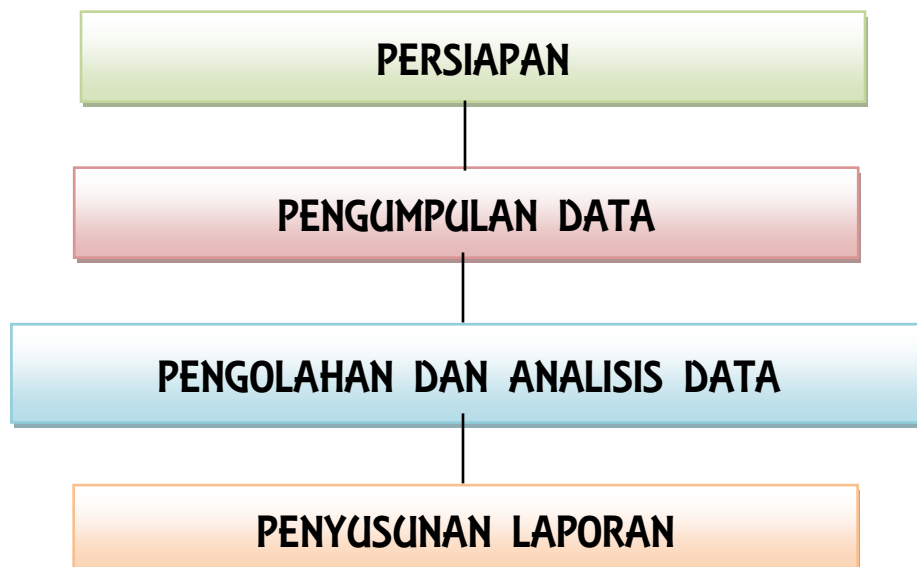

BAB II METODOLOGI PENGUKURAN

2.1 Ruang Lingkup

Penyusunan Survey Kepuasan Masyarakat ini diterapkan pada pelayanan kepada stake holder di Politeknik Pembangunan Pertanian Yogyakarta Magelang pada Semester 1 tahun 2022 dengan 979 responden yang menjadi pelanggan/stake holder di Polbangtan Yoma.

2.2 Tahapan Kegiatan Survey

Tahapan kegiatan survey sebagai berikut :

2.2.1 Persiapan

Aktifitas yang dilaksanakan pada tahap ini adalah :

a. **Penyiapan Bahan**

i. **Kuessioner**

Dalam penyusunan Survey Kepuasan Masyarakat (SKM) digunakan sebagai alat bantu pengumpulan data kepuasan masyarakat penerima layanan. Kuessioner disusun berdasarkan tujuan survey terhadap tingkat kepuasan masyarakat.

ii. **Bagian dari Kuessioner**

Kuessioner dibagi atas 3 (tiga) bagian, meliputi :