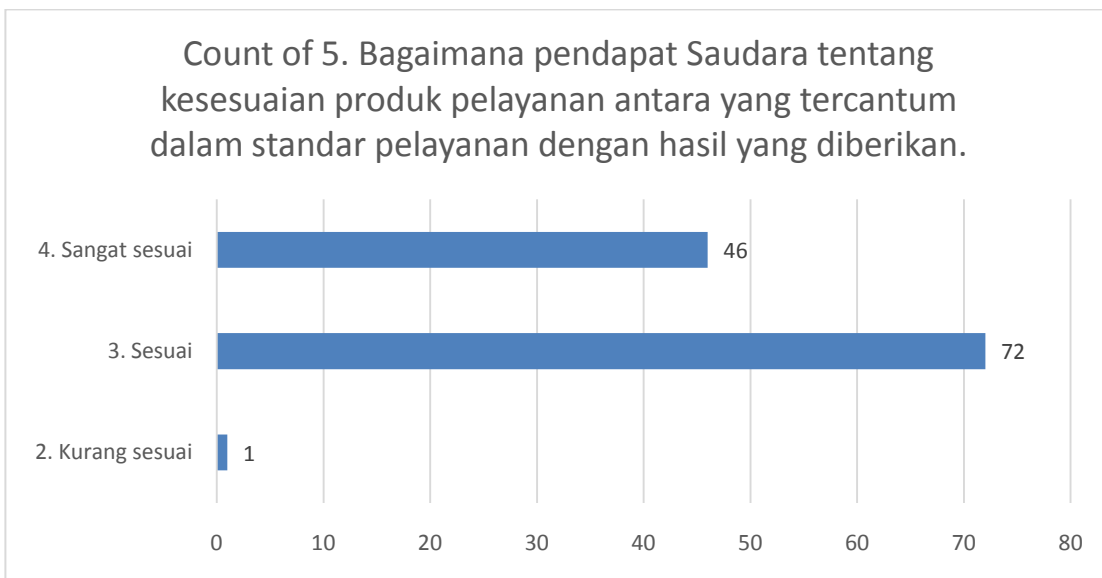

Skor nomor 5 = $400/119 = 3,38$