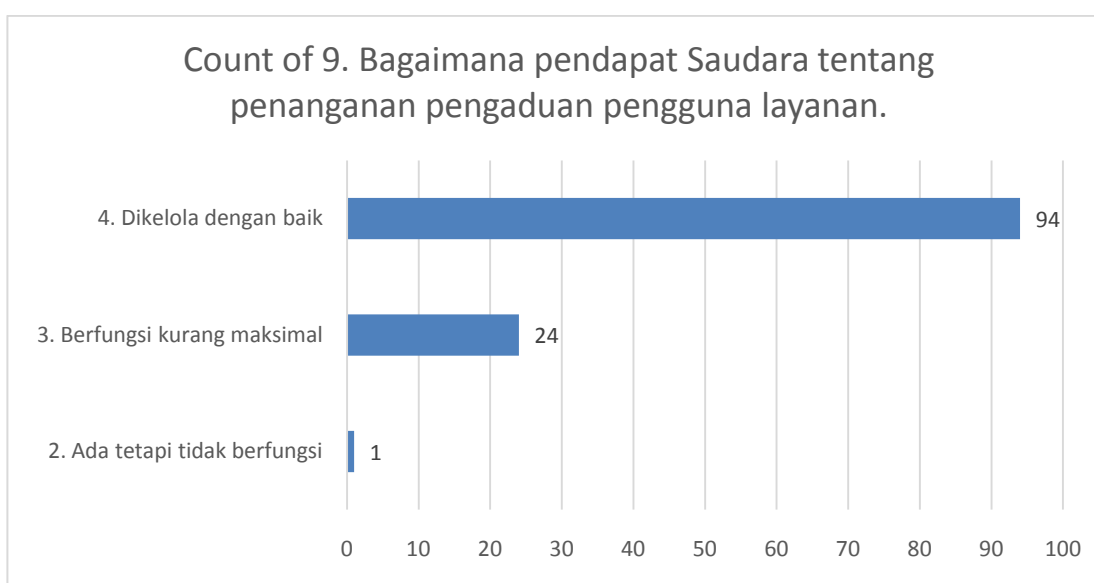

Skor nomor 9 = $450/119 = 3,78$

SCORE GABUNGAN = $31,32/9 = 3,48$

$3,48/4 = 87\% = B$