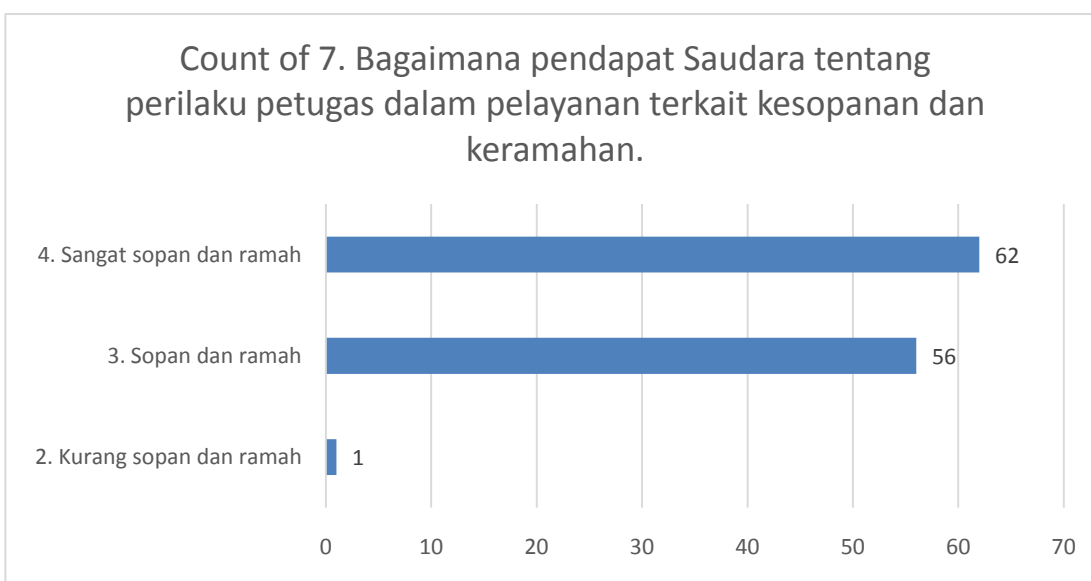

Skor nomor 7 = $418/119 = 3,51$