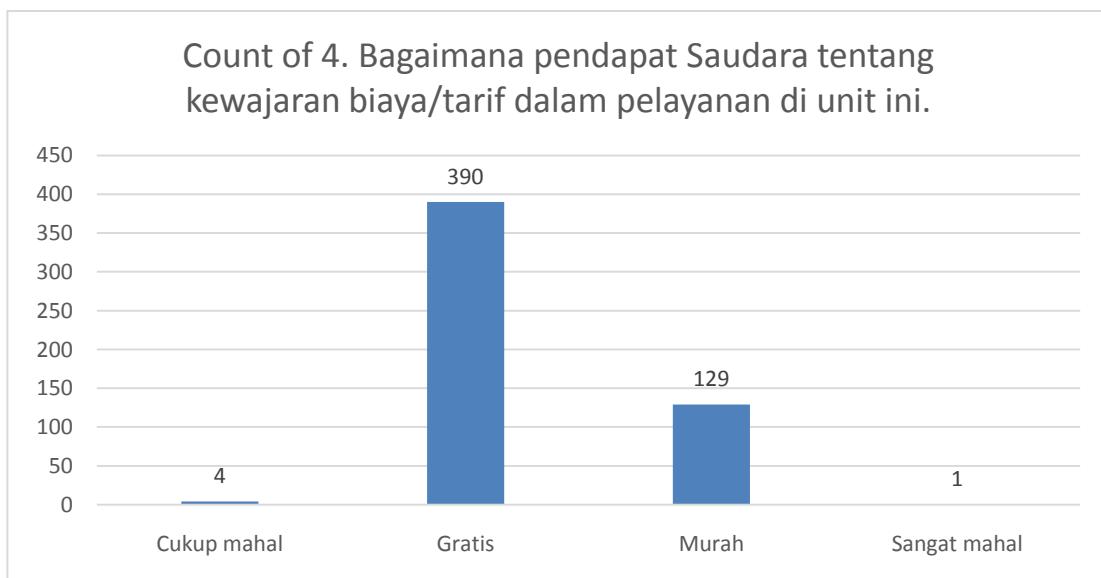

Skor nomor 4 = $1956/524 = 3,73$