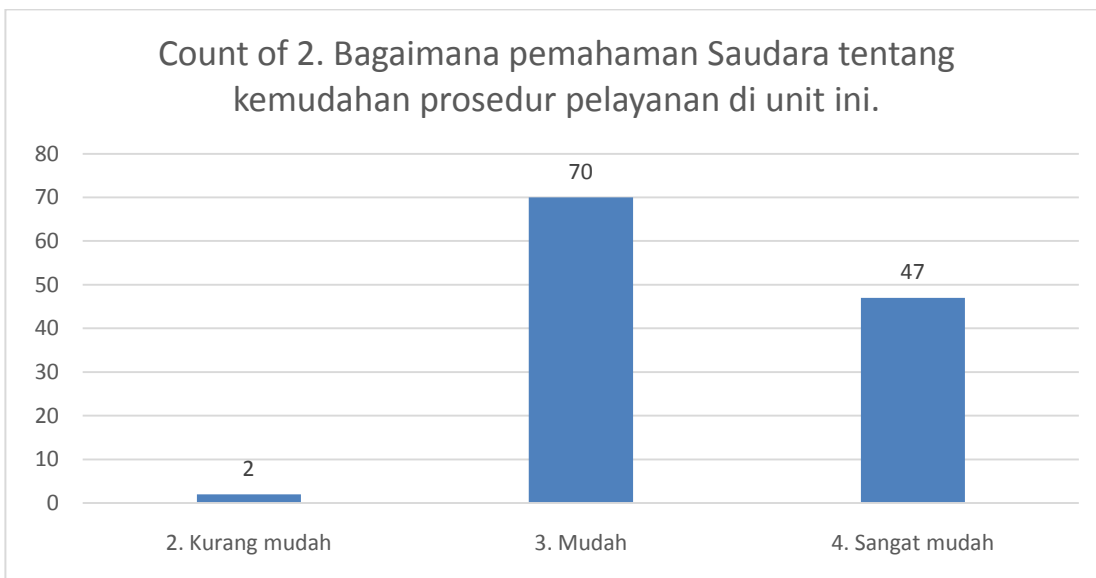

Skor nomor 2 = $402/119 = 3,38$