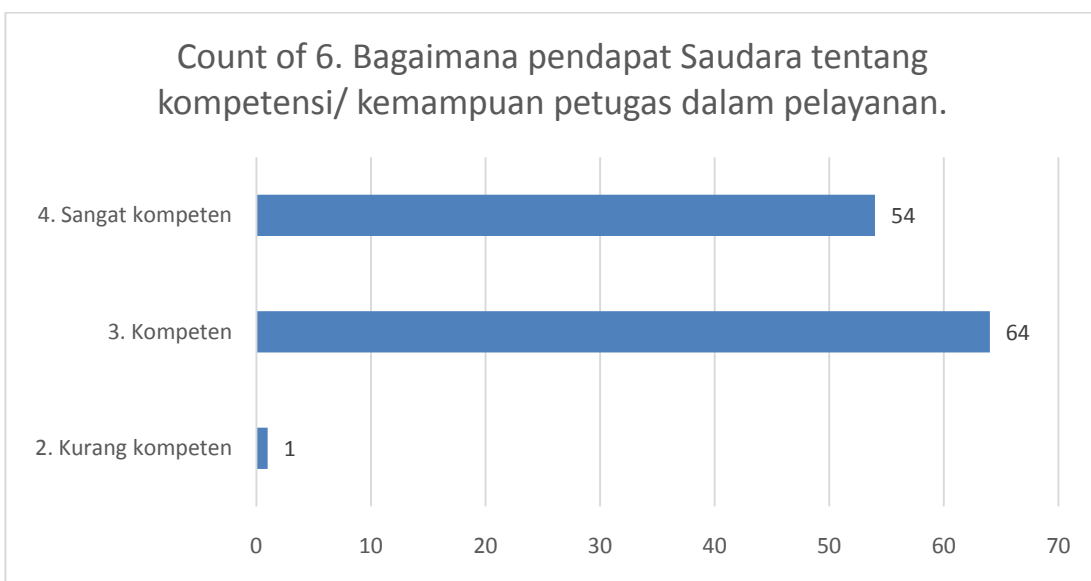

Skor nomor 6 = $410/119 = 3,45$