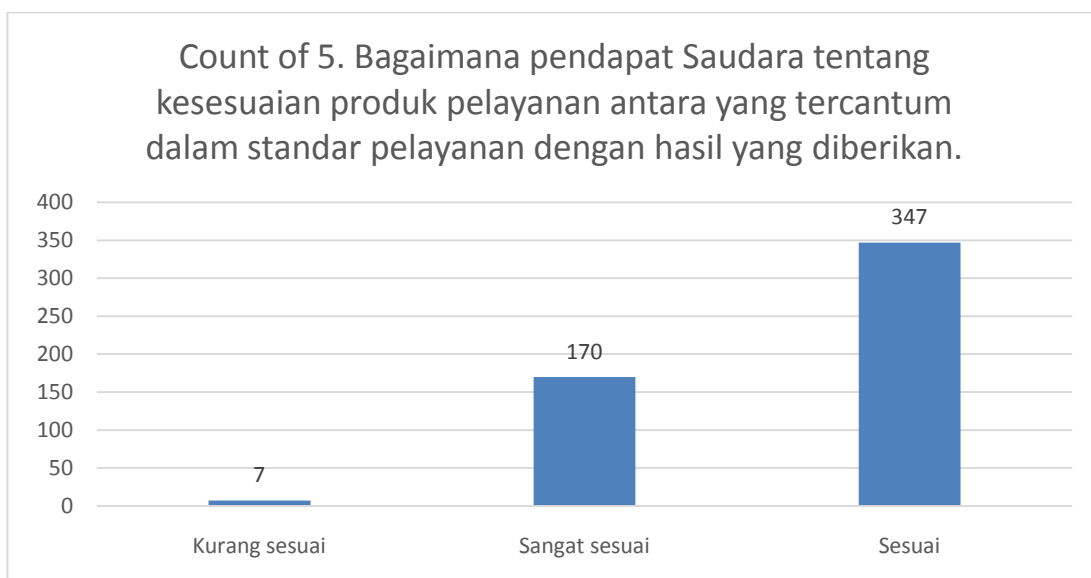

Skor nomor 5 = $1728/524 = 3,30$