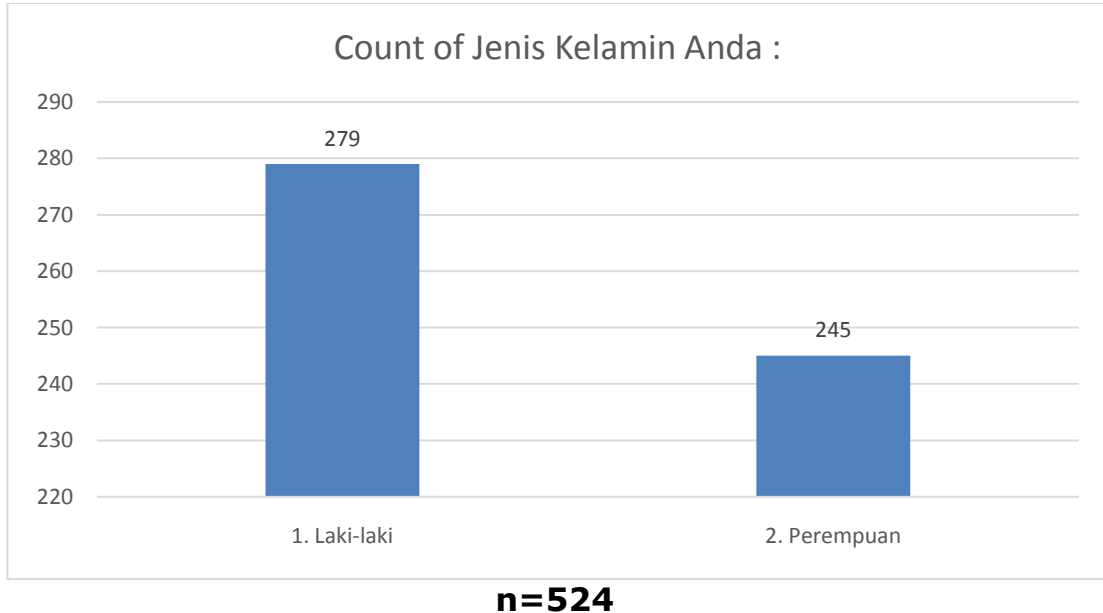

Skor nomor 7 = $418/119 = 3,51$

Skor nomor 8 = $405/119 = 3,40$

Skor nomor 9 = $450/119 = 3,78$

SCORE GABUNGAN = $31,32/9 = 3,48$

$3,48/4 = 87\% = B$

3.2. SKM Penyelenggaraan Pendidikan Tinggi

Skor nomor 1 = $1755/524 = 3,35$