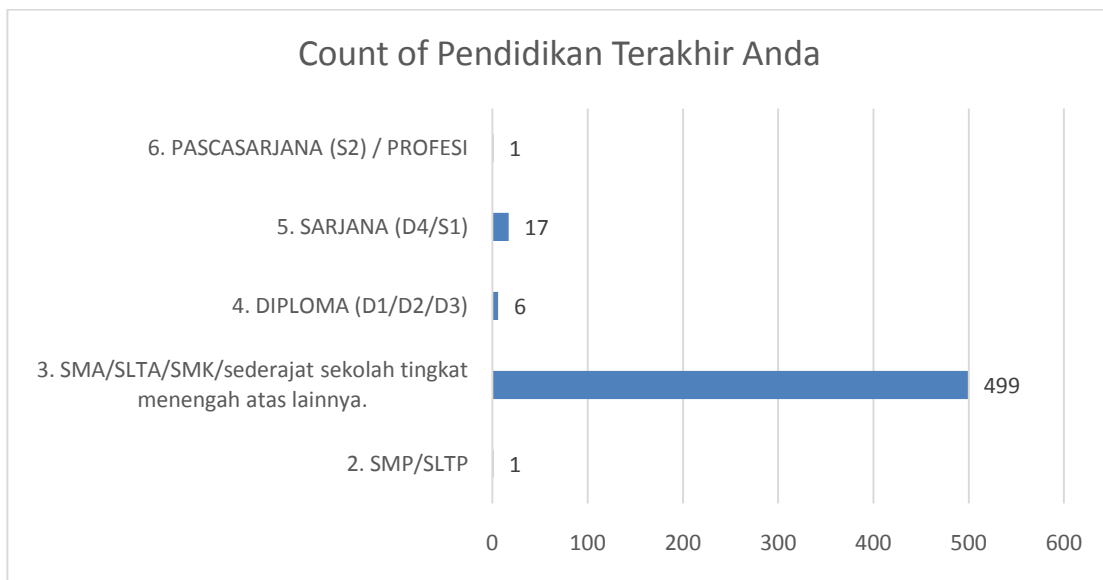

Skor nomor 7 = $418/119 = 3,51$

Skor nomor 8 = $405/119 = 3,40$

Skor nomor 9 = $450/119 = 3,78$

SCORE GABUNGAN = $31,32/9 = 3,48$

$3,48/4 = 87\% = B$

3.2. SKM Penyelenggaraan Pendidikan Tinggi

Skor nomor 1 = $1755/524 = 3,35$