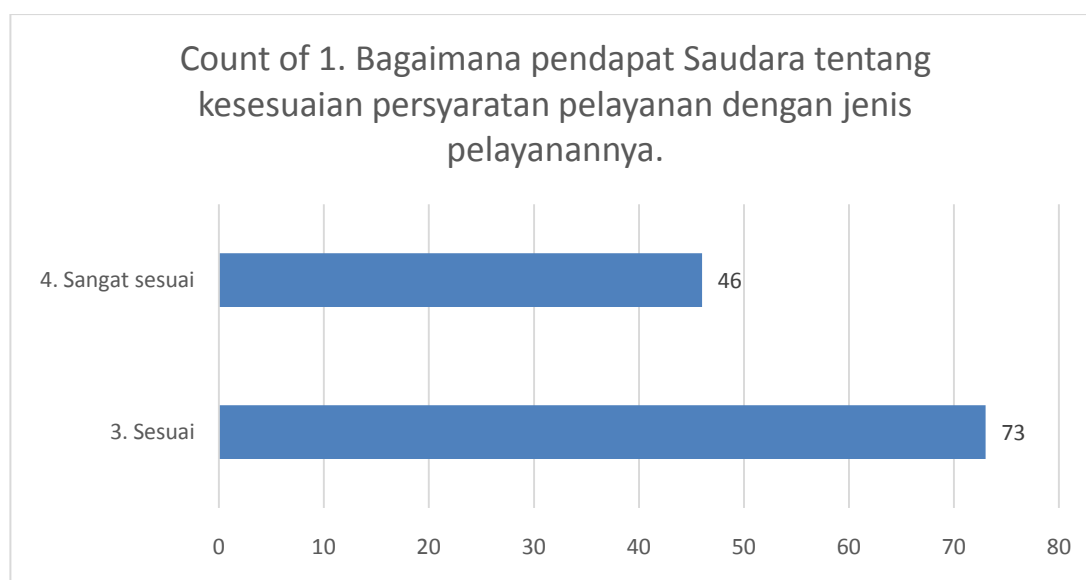

Skor nomor 1 = $403/119 = 3,39$