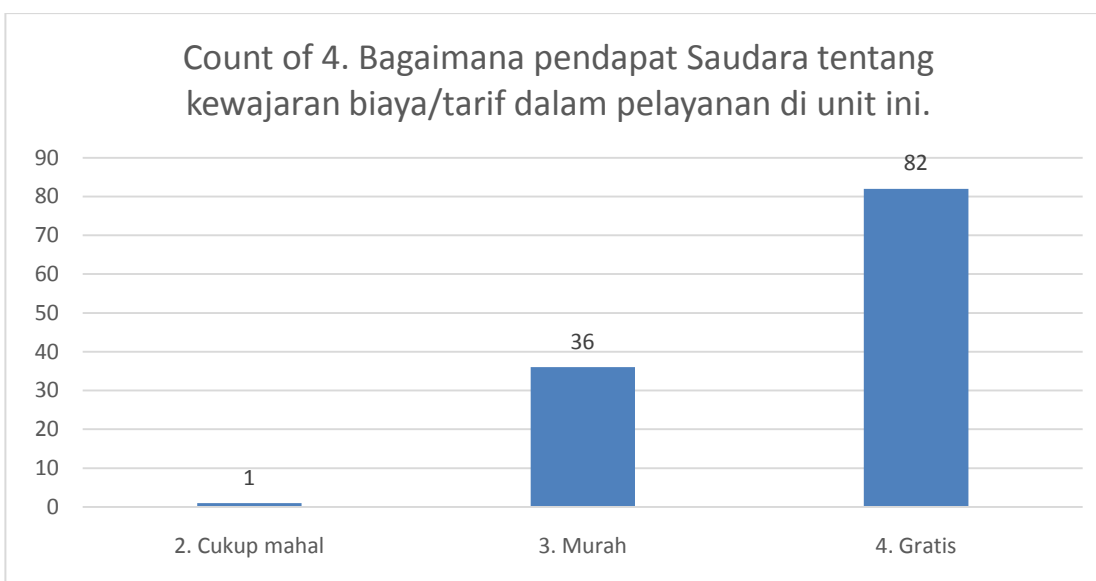

Skor nomor 4 = $438/119 = 3,68$