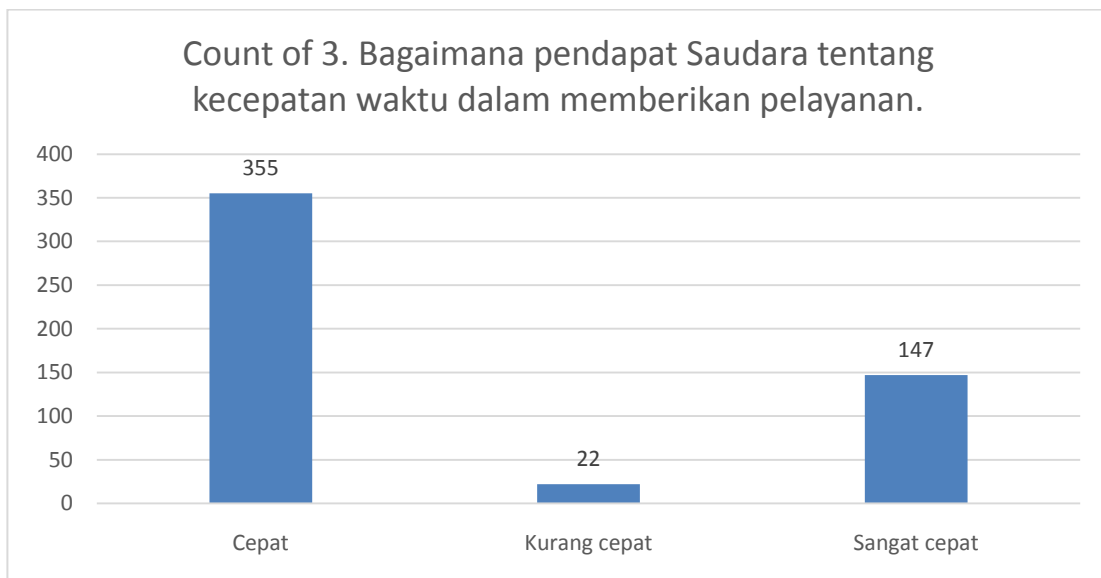

Skor nomor 3 = $1677/524 = 3,2$