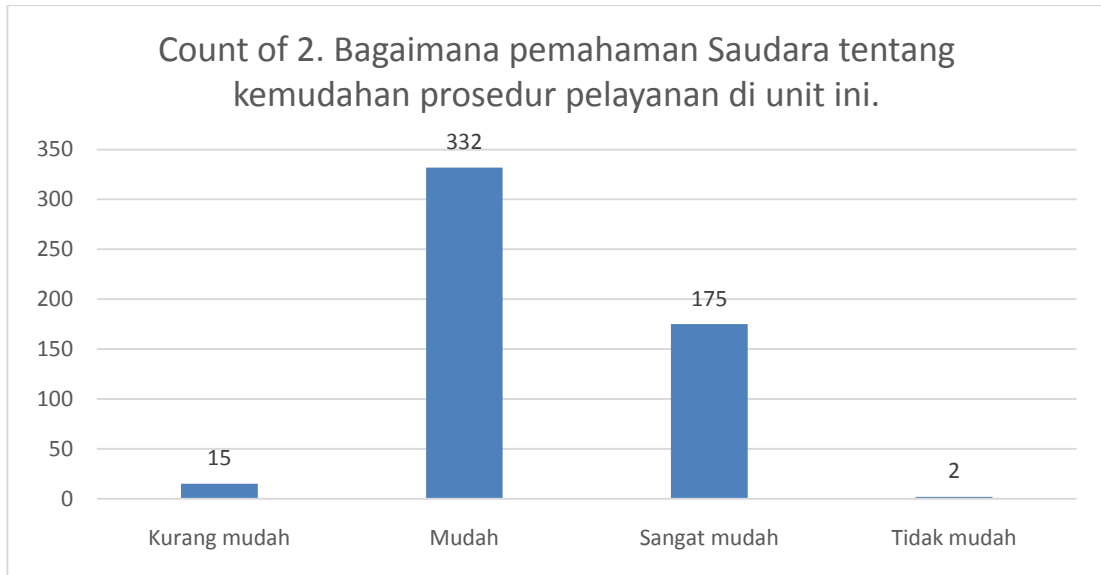

Skor nomor 7 = $418/119 = 3,51$

Skor nomor 8 = $405/119 = 3,40$

Skor nomor 9 = $450/119 = 3,78$

SCORE GABUNGAN = $31,32/9 = 3,48$

$3,48/4 = 87\% = B$

3.2. SKM Penyelenggaraan Pendidikan Tinggi

Skor nomor 1 = $1755/524 = 3,35$