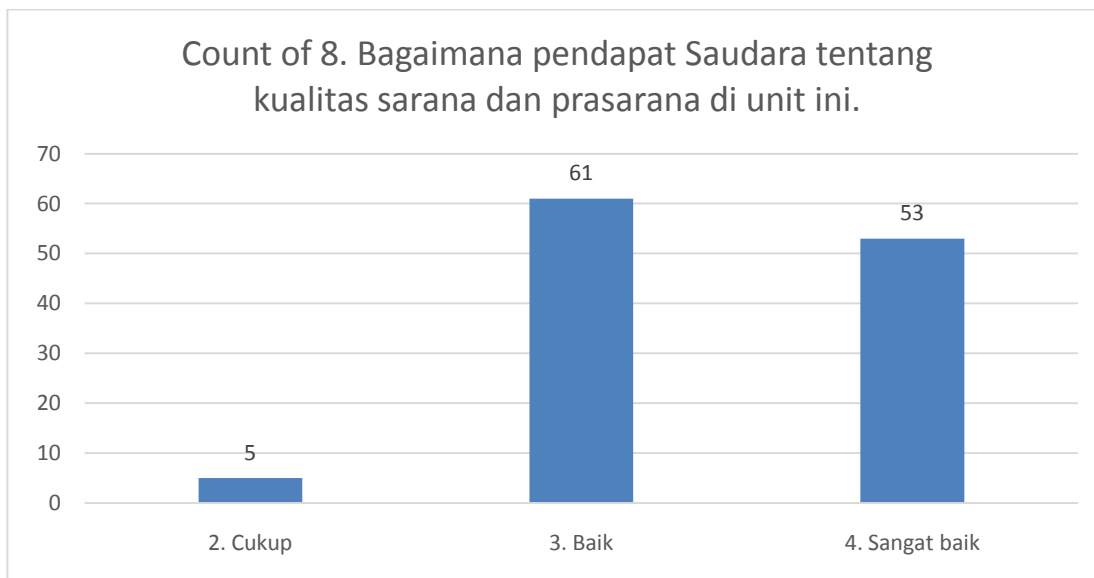

Skor nomor 8 = $405/119 = 3,40$