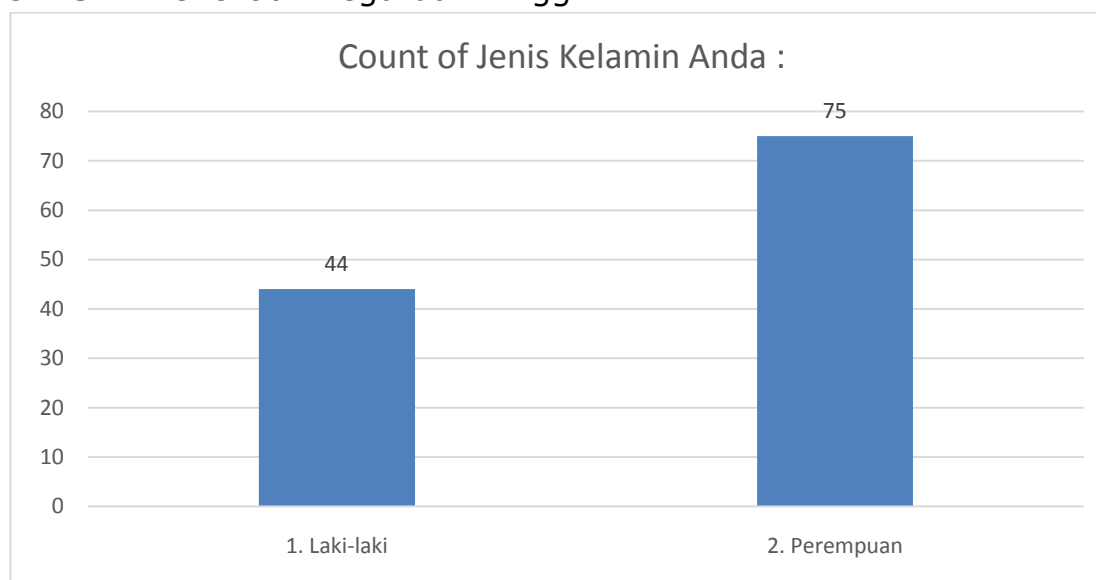

BAB III HASIL PENGUKURAN

Pada periode pengukuran semester I tahun 2022 telah dilaksanakan pengukuran kepuasan masyarakat melalui survey kepuasan masyarakat dengan keseluruhan responden sejumlah 979 responden.

3.1 SKM Penelitian Peguruan Tinggi

n=119