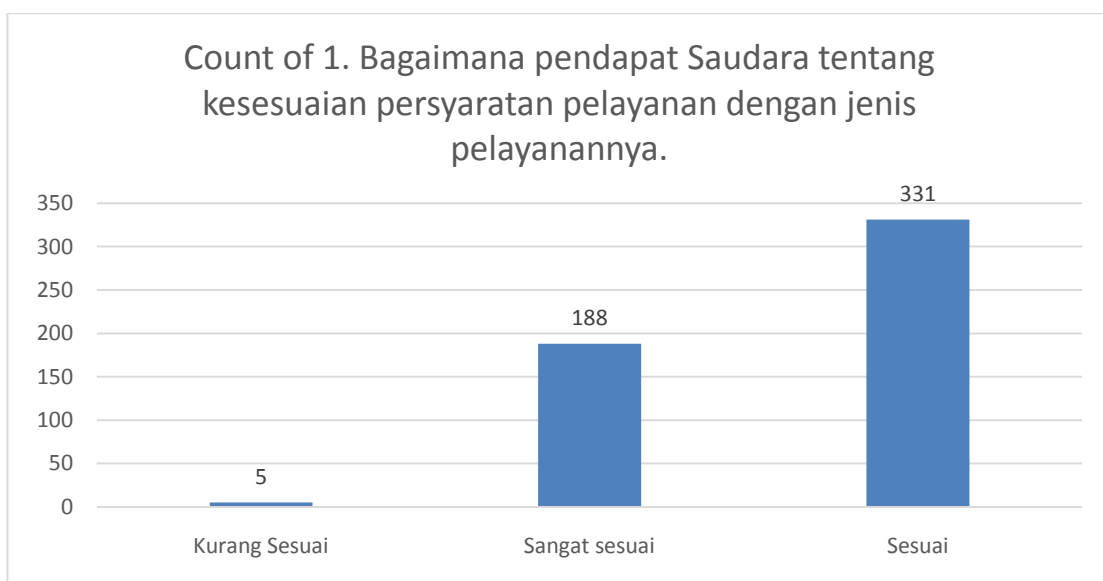

Skor nomor 7 = $418/119 = 3,51$

Skor nomor 8 = $405/119 = 3,40$

Skor nomor 9 = $450/119 = 3,78$

SCORE GABUNGAN = $31,32/9 = 3,48$

$3,48/4 = 87\% = B$

3.2. SKM Penyelenggaraan Pendidikan Tinggi

Skor nomor 1 = $1755/524 = 3,35$